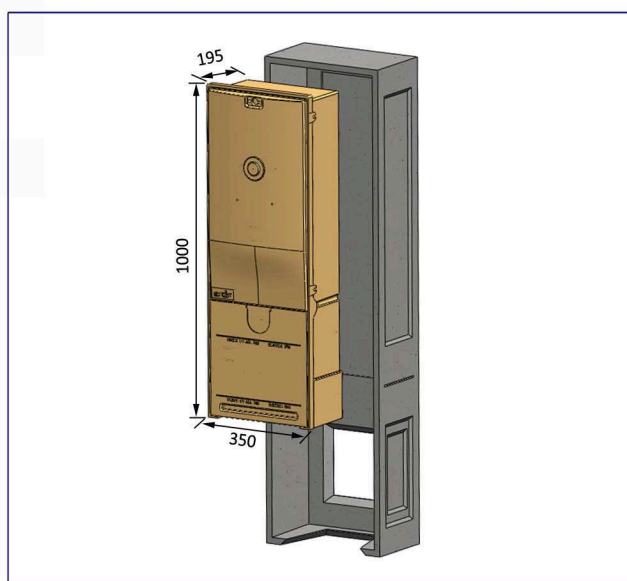

Enveloppe pour COFFRET REMBT 300

Nomenclature Enedis : 1327014

Matériau : ciment renforcé en fibre de verre (CCV) - **Façade** beige - **Poids** : 54 Kg