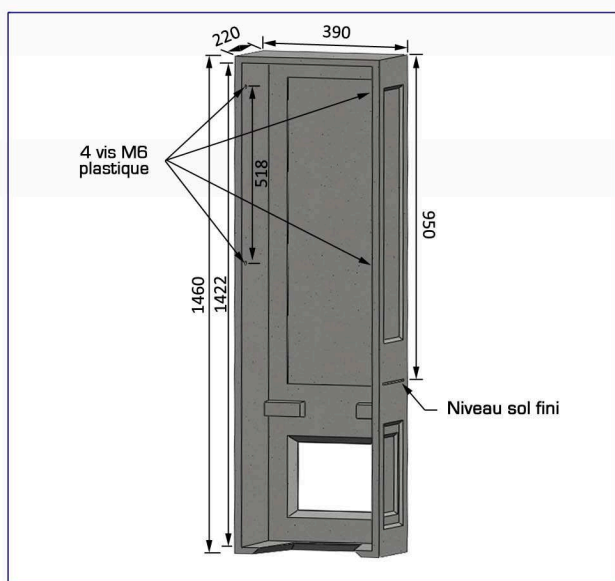

Enveloppe pour COFFRET REMBT 300

Nomenclature Enedis : 1327014

Matériau : ciment renforcé en fibre de verre (CCV) - **Façade** beige - **Poids** : 54 Kg