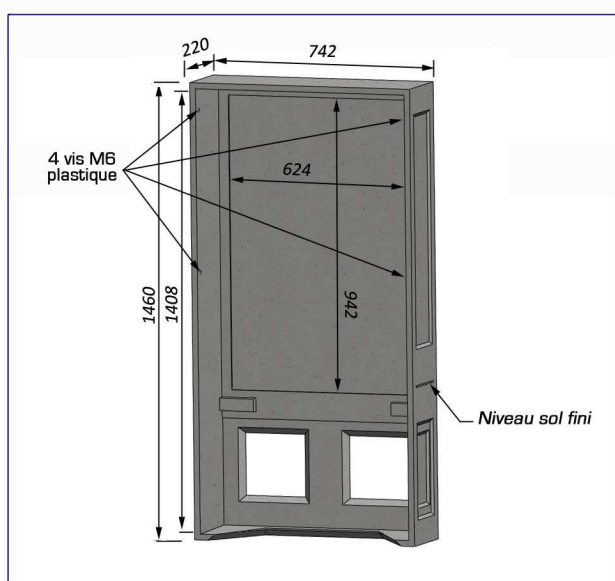

## Enveloppe pour COFFRET REMBT 600

Nomenclature Enedis : 1327043

Matériau : ciment renforcé en fibre de verre (CCV) - Poids : 77 Kg