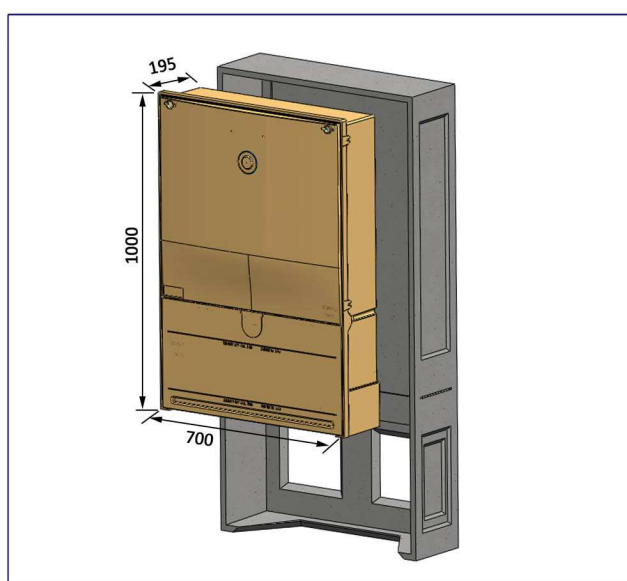

## Enveloppe pour COFFRET REMBT 600

Nomenclature Enedis : 1327043

Matériau : ciment renforcé en fibre de verre (CCV) - Poids : 77 Kg