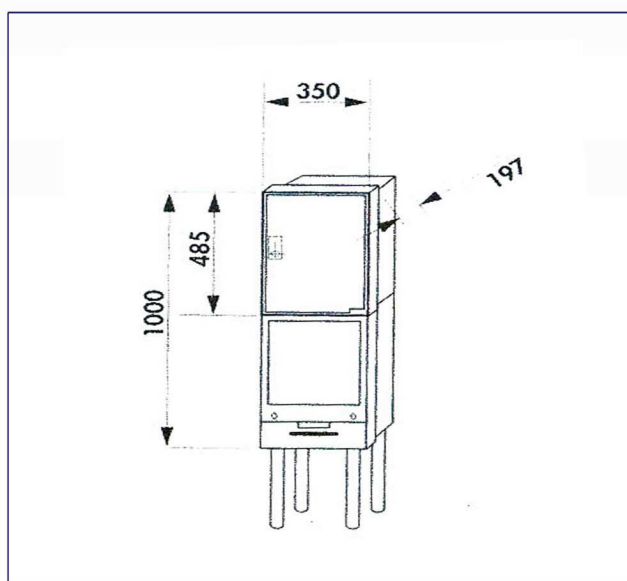

Enveloppe pour COFFRET GAZ-ELEC SIMPLE S20 avec façade

Nomenclature Enedis : 1327048

Matériau : ciment renforcé en fibre de verre (CCV) - Façade beige - Poids : 49 Kg