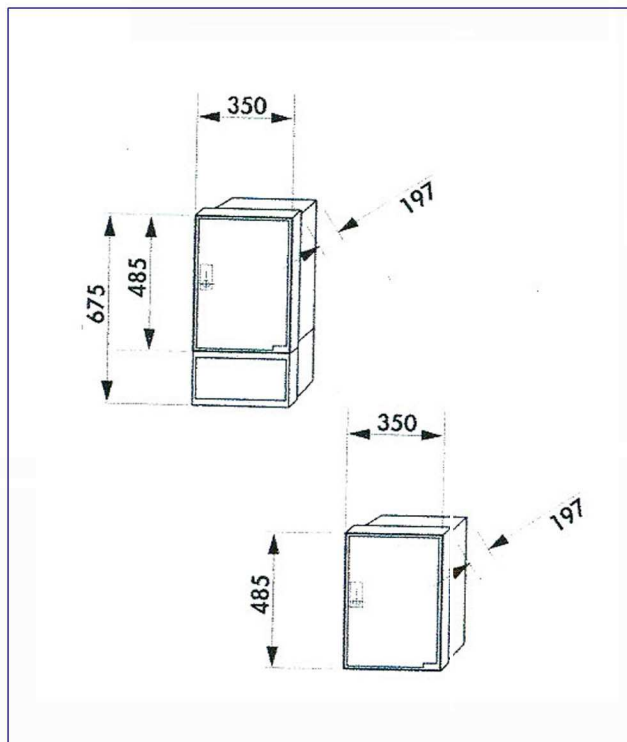

Enveloppe pour COFFRET GAZ-ELEC SIMPLE S20 avec façade

Nomenclature Enedis : 1327048

Matériau : ciment renforcé en fibre de verre (CCV) - Façade beige - Poids : 49 Kg