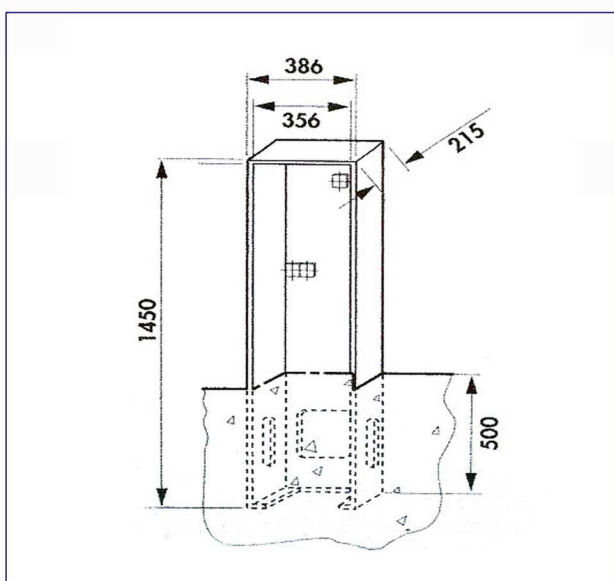

Enveloppe pour COFFRET GAZ-ELEC SIMPLE S20 avec façade

Nomenclature Enedis : 1327048

Matériau : ciment renforcé en fibre de verre (CCV) - Façade beige - Poids : 49 Kg