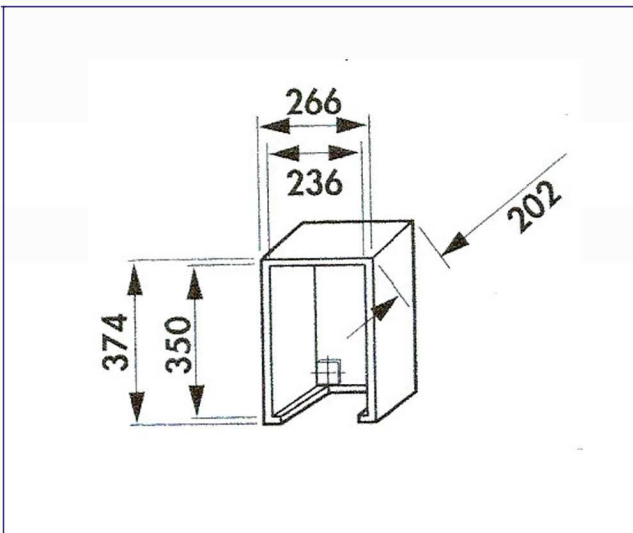

## Coquille pour COFFRET SIMPLE S22 BAS ou CIBE

Nomenclature Enedis : 1327058 - 1327062

Matériau : ciment renforcé en fibre de verre (CCV) - Poids : 10 Kg

**A NOTER** : Veuillez nous indiquer sur votre commande si les coquilles reçoivent les coffrets de la gamme CIBE