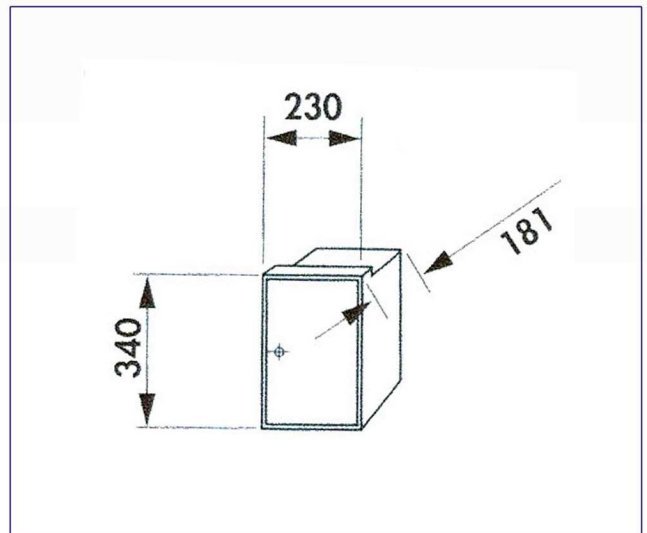

## Coquille pour COFFRET SIMPLE S22 BAS ou CIBE

Nomenclature Enedis : 1327058 - 1327062

Matériau : ciment renforcé en fibre de verre (CCV) - Poids : 10 Kg

**A NOTER** : Veuillez nous indiquer sur votre commande si les coquilles reçoivent les coffrets de la gamme CIBE