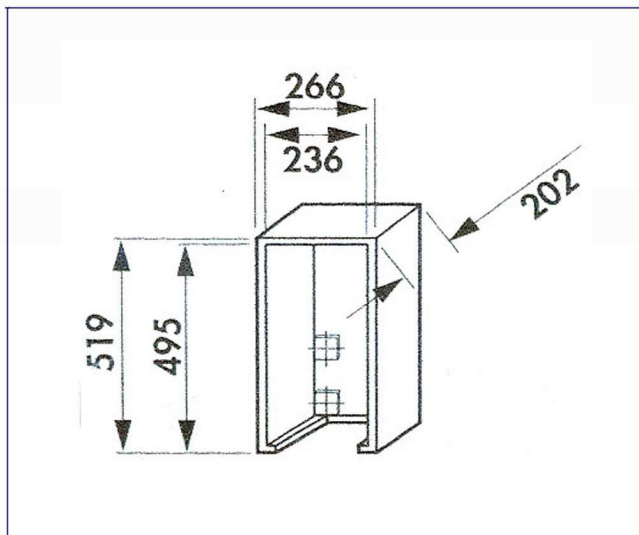

Coquille pour COFFRET HAUT S22

Nomenclature Enedis : 1327059

Matériau : ciment renforcé en fibre de verre (CCV) - Poids : 11 Kg