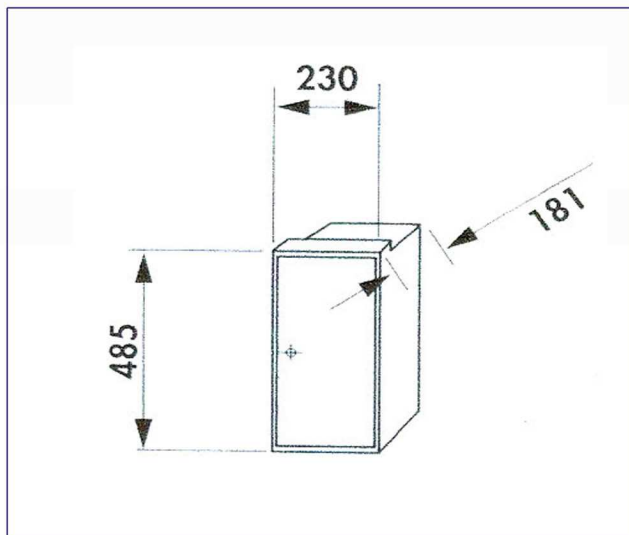

Coquille pour COFFRET HAUT S22

Nomenclature Enedis : 1327059

Matériau : ciment renforcé en fibre de verre (CCV) - Poids : 11 Kg