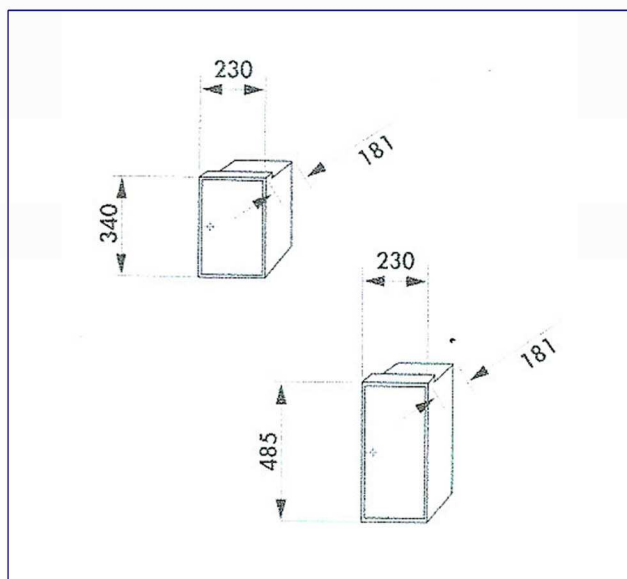

---

**Enveloppe pour**  
**COFFRET CIBE ou S22 avec façade**

---

**Nomenclature Enedis : 1327061****Matériau : ciment renforcé en fibre de verre (CCV) - Façade beige - Poids : 43 Kg****A NOTER : Veuillez nous indiquer sur votre commande si les coquilles reçoivent les coffrets de la gamme CIBE**