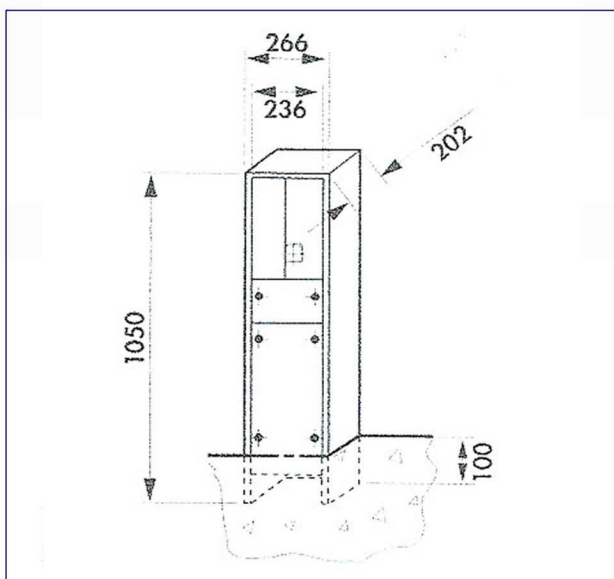

---

**Enveloppe pour**  
**COFFRET CIBE ou S22 avec façade**

---

**Nomenclature Enedis : 1327061****Matériau : ciment renforcé en fibre de verre (CCV) - Façade beige - Poids : 43 Kg****A NOTER : Veuillez nous indiquer sur votre commande si les coquilles reçoivent les coffrets de la gamme CIBE**