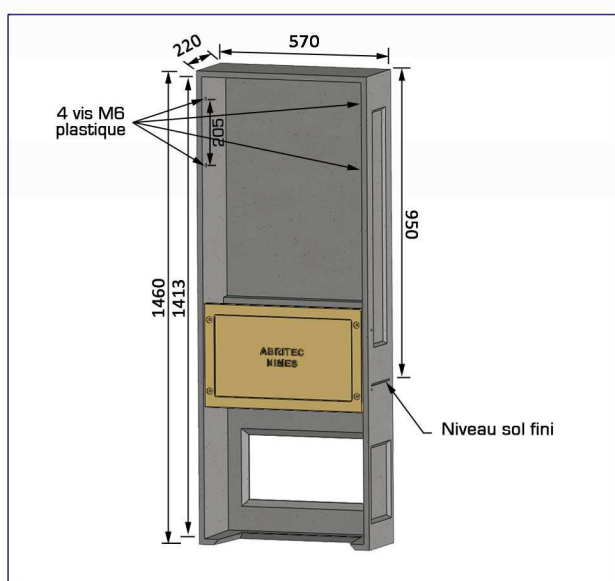

Enveloppe pour COFFRET CIBE Grand Volume

Nomenclature Enedis : 1327064

Matériau : ciment renforcé en fibre de verre (CCV) - Poids : 65 Kg