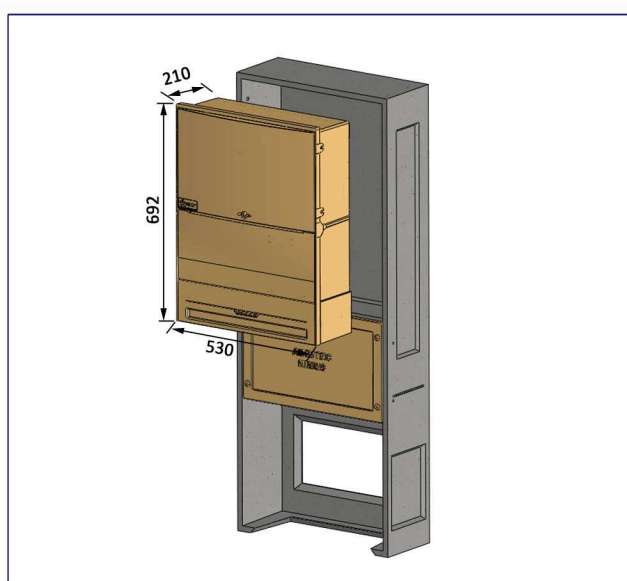

Enveloppe pour COFFRET CIBE Grand Volume

Nomenclature Enedis : 1327064

Matériau : ciment renforcé en fibre de verre (CCV) - Poids : 65 Kg