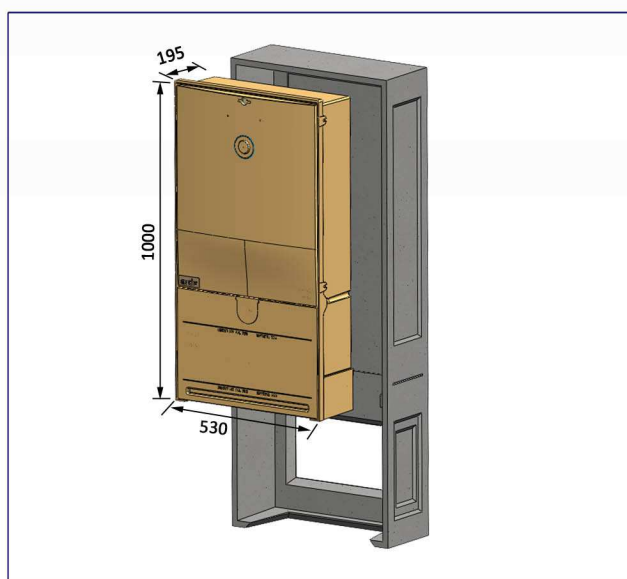

## Enveloppe pour COFFRET REMBT 450

Nomenclature Enedis : 1327078

Matériau : ciment renforcé en fibre de verre (CCV) - Façade beige - Poids : 66 Kg