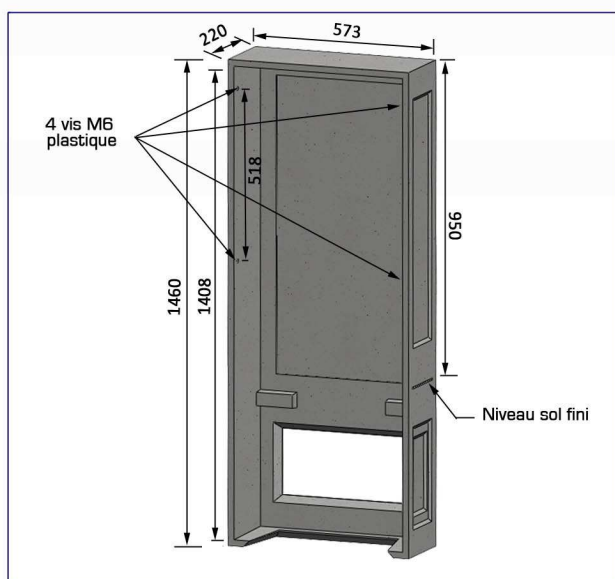

## Enveloppe pour COFFRET REMBT 450

Nomenclature Enedis : 1327078

Matériau : ciment renforcé en fibre de verre (CCV) - Façade beige - Poids : 66 Kg