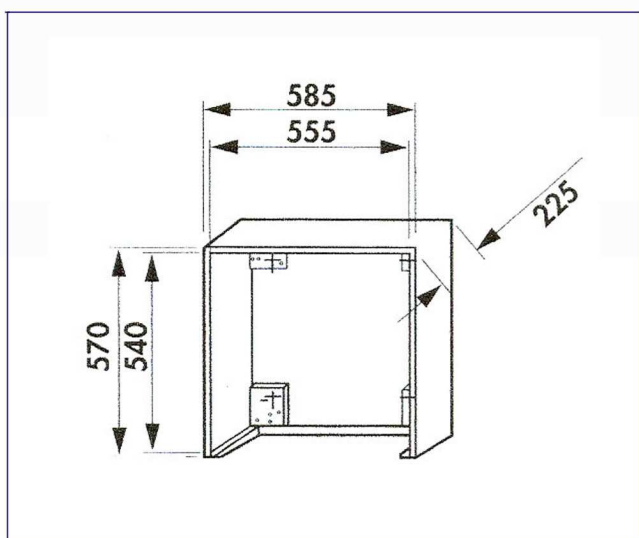

## Coquille pour COFFRET S15/S300

Nomenclature Enedis : 1327038

Matériau : ciment renforcé en fibre de verre (CCV) - Poids : 32 Kg