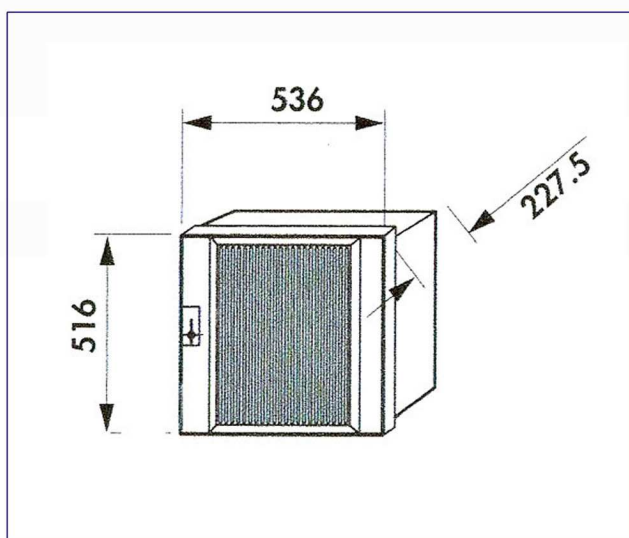

## Coquille pour COFFRET S15/S300

Nomenclature Enedis : 1327038

Matériau : ciment renforcé en fibre de verre (CCV) - Poids : 32 Kg